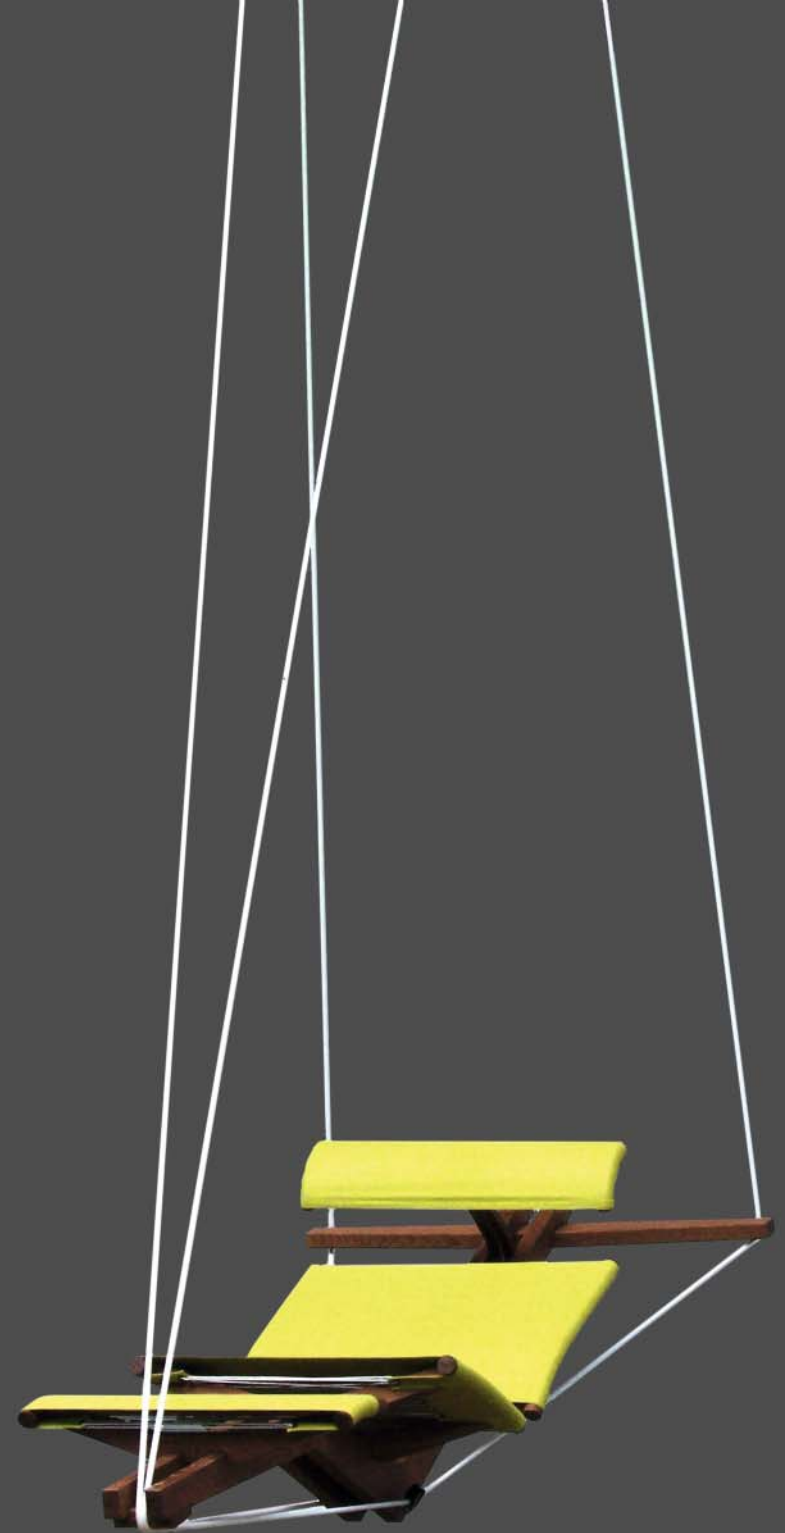

# THINK´n DREAM

ist ein hängendes Sitz- und Relaxmöbel, das in der Neigung zwischen Sitzen und Liegen stufenlos verstellt werden kann. Die Aufhängung in zwei Seilschlaufen ermöglicht es.

Die Kopfstütze ist höhenverstellbar und mit einer in der Härte einstellbaren Blattfeder versehen, um in den unterschiedlichen Positionen die ideale Kopfabstützung zu ermöglichen.

THINK´n DREAM kann bei jeder Zimmerhöhe aufgehängt werden. Die ideale Aufhängehöhe beträgt ca. 5 Meter oder mehr. Je höher der Aufhängepunkt, umso langsamer die Pendelbewegung des Schaukelns und umso größer ist der Entspannungs-Faktor.

Die verwendeten Materialien ermöglichen es das Sitz- und Relaxmöbel sowohl im Innen- als auch im Aussenbereich einzusetzen.

Das verwendete Holz (Robinie, gedämpft) ist das widerstandsfähigste Holz, das in Europa wächst; es braucht für den Aussenbereich nicht behandelt werden.

Die Seile und die Beschläge stammen aus dem Yachtzubehör.

In THINK´n DREAM sind Erkenntnisse aus der Raumfahrt, der Ergonomie (Stichwort Wechselhaltung) und aus Schaukelexperimenten eingeflossen, um ein größtmögliches Wohlfühl-Erleben zu erreichen.