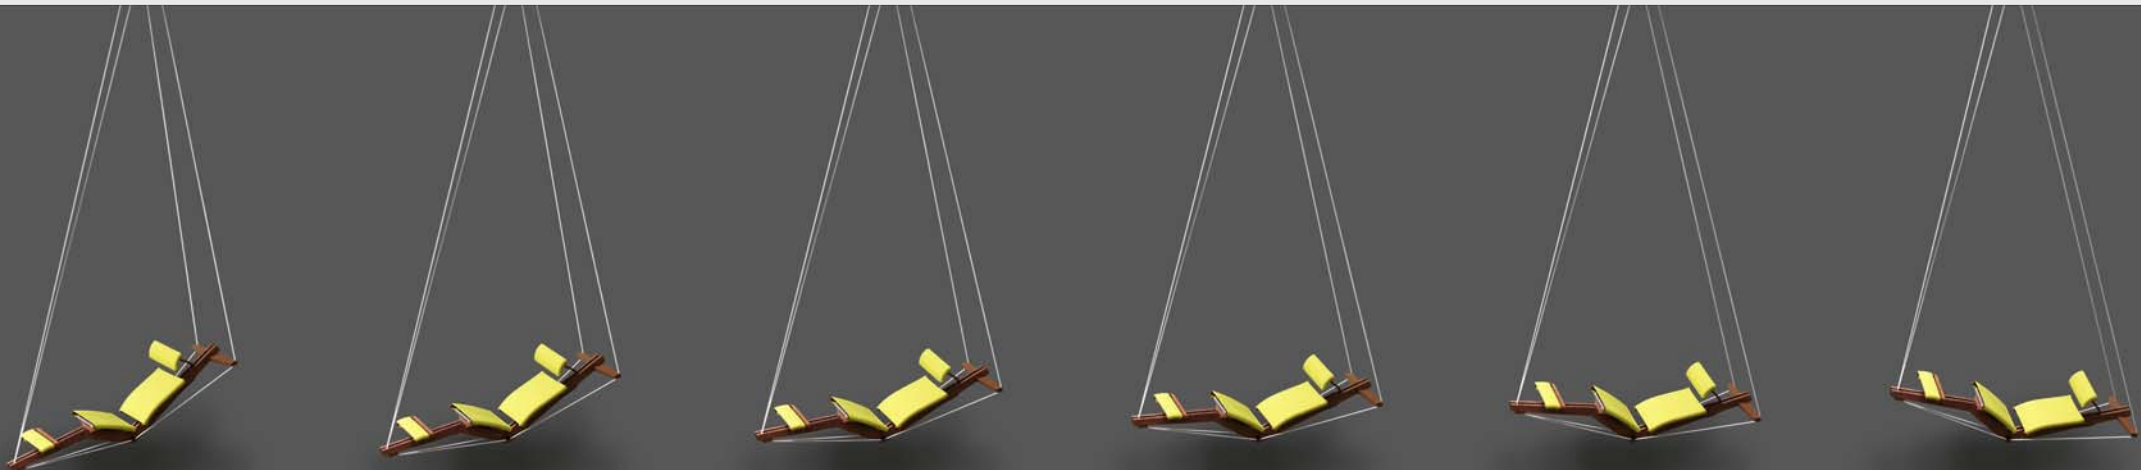

# THINK´n DREAM

ist ein hängendes Sitz- und Relaxmöbel, das in der Neigung zwischen Sitzen und Liegen stufenlos verstellt werden kann. Die Aufhängung in zwei Seilschlaufen ermöglicht es.

Die Kopfstütze ist höhenverstellbar und mit einer in der Härte einstellbaren Blattfeder versehen, um in den unterschiedlichen Positionen die ideale Kopfabstützung zu ermöglichen.

THINK´n DREAM kann bei jeder Zimmerhöhe aufgehängt werden. Die ideale Aufhängehöhe beträgt ca. 5 Meter oder mehr. Je höher der Aufhängepunkt, umso langsamer die Pendelbewegung des Schaukelns und umso größer ist der Entspannungs-Faktor.

Die verwendeten Materialien ermöglichen es das Sitz- und Relaxmöbel sowohl im Innen- als auch im Aussenbereich einzusetzen.

Das verwendete Holz (Robinie, gedämpft) ist das widerstandsfähigste Holz, das in Europa wächst; es braucht für den Aussenbereich nicht behandelt werden.

Die Seile und die Beschläge stammen aus dem Yachtzubehör.

In THINK´n DREAM sind Erkenntnisse aus der Raumfahrt, der Ergonomie (Stichwort Wechselhaltung) und aus Schaukelexperimenten eingeflossen, um ein größtmögliches Wohlfühl-Erleben zu erreichen.